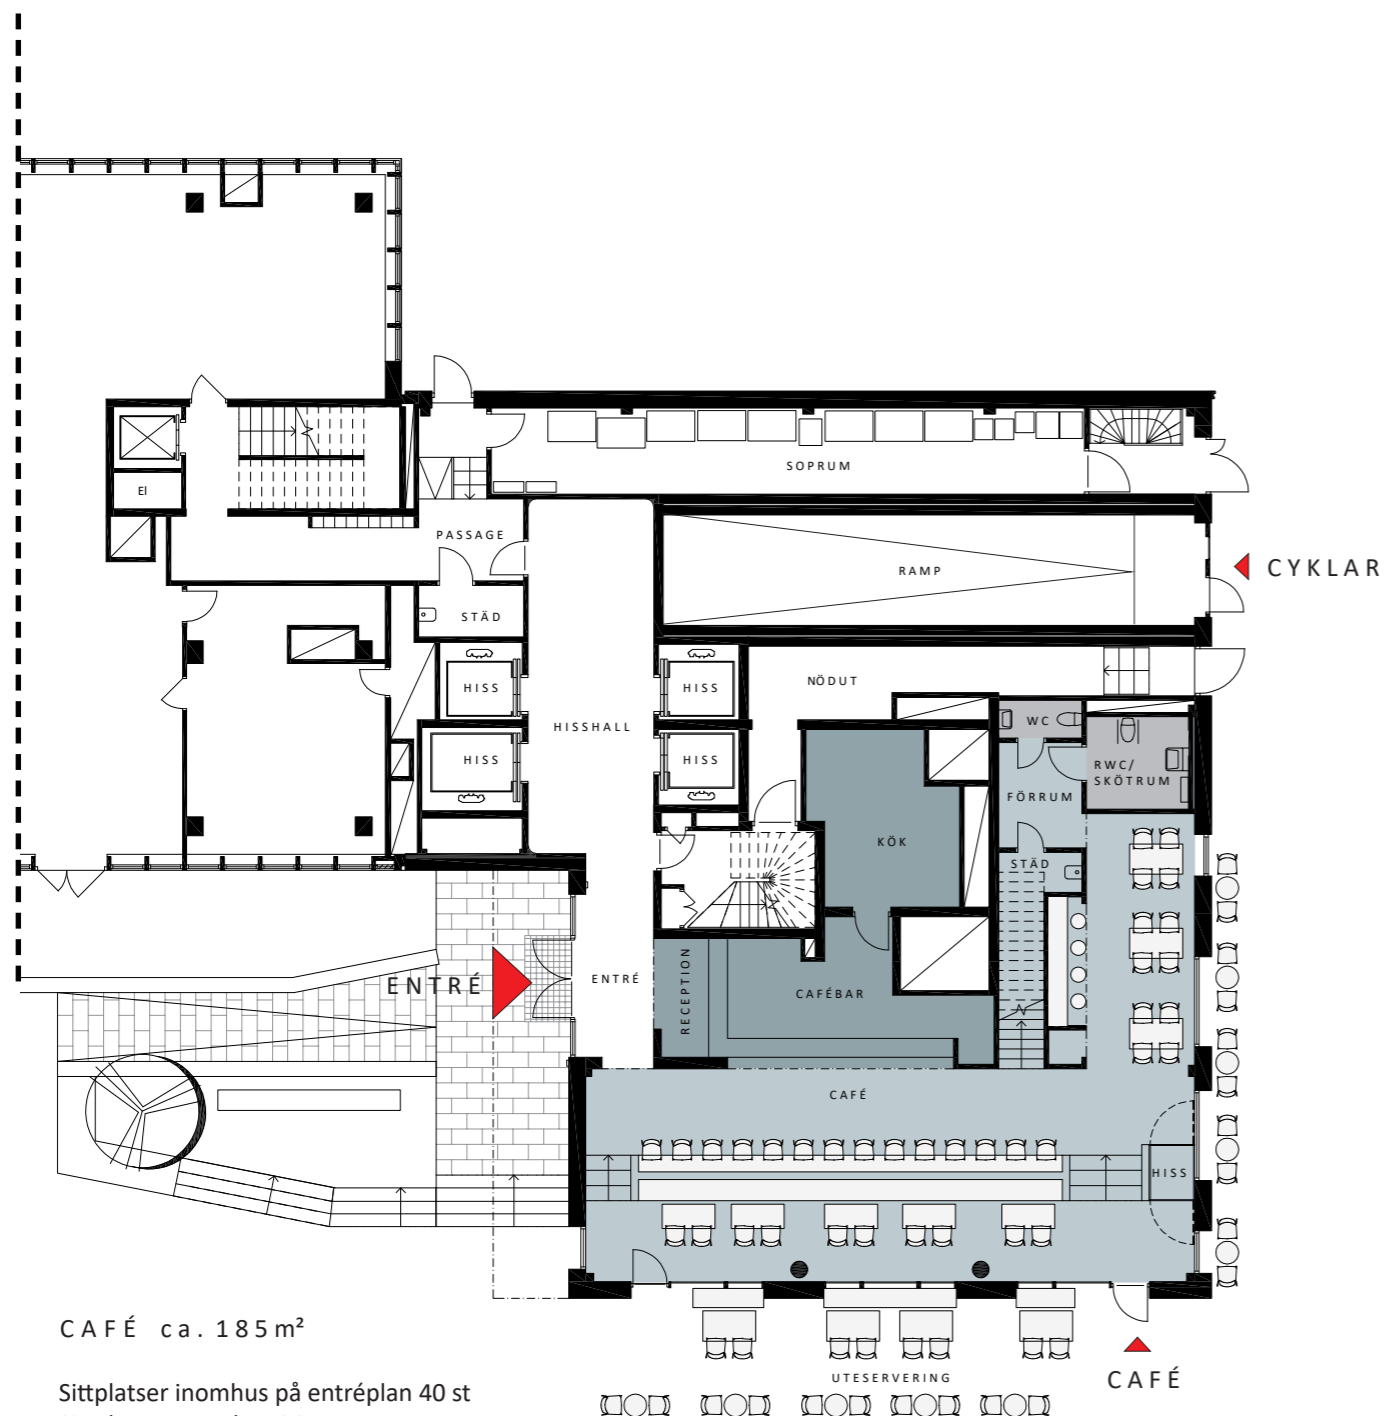

CAFÉ PÅ ENTRÉPLAN
PLAN 1

CAFÉ OCH SPORTLOUNGE
PLAN 2

0 5 10 m