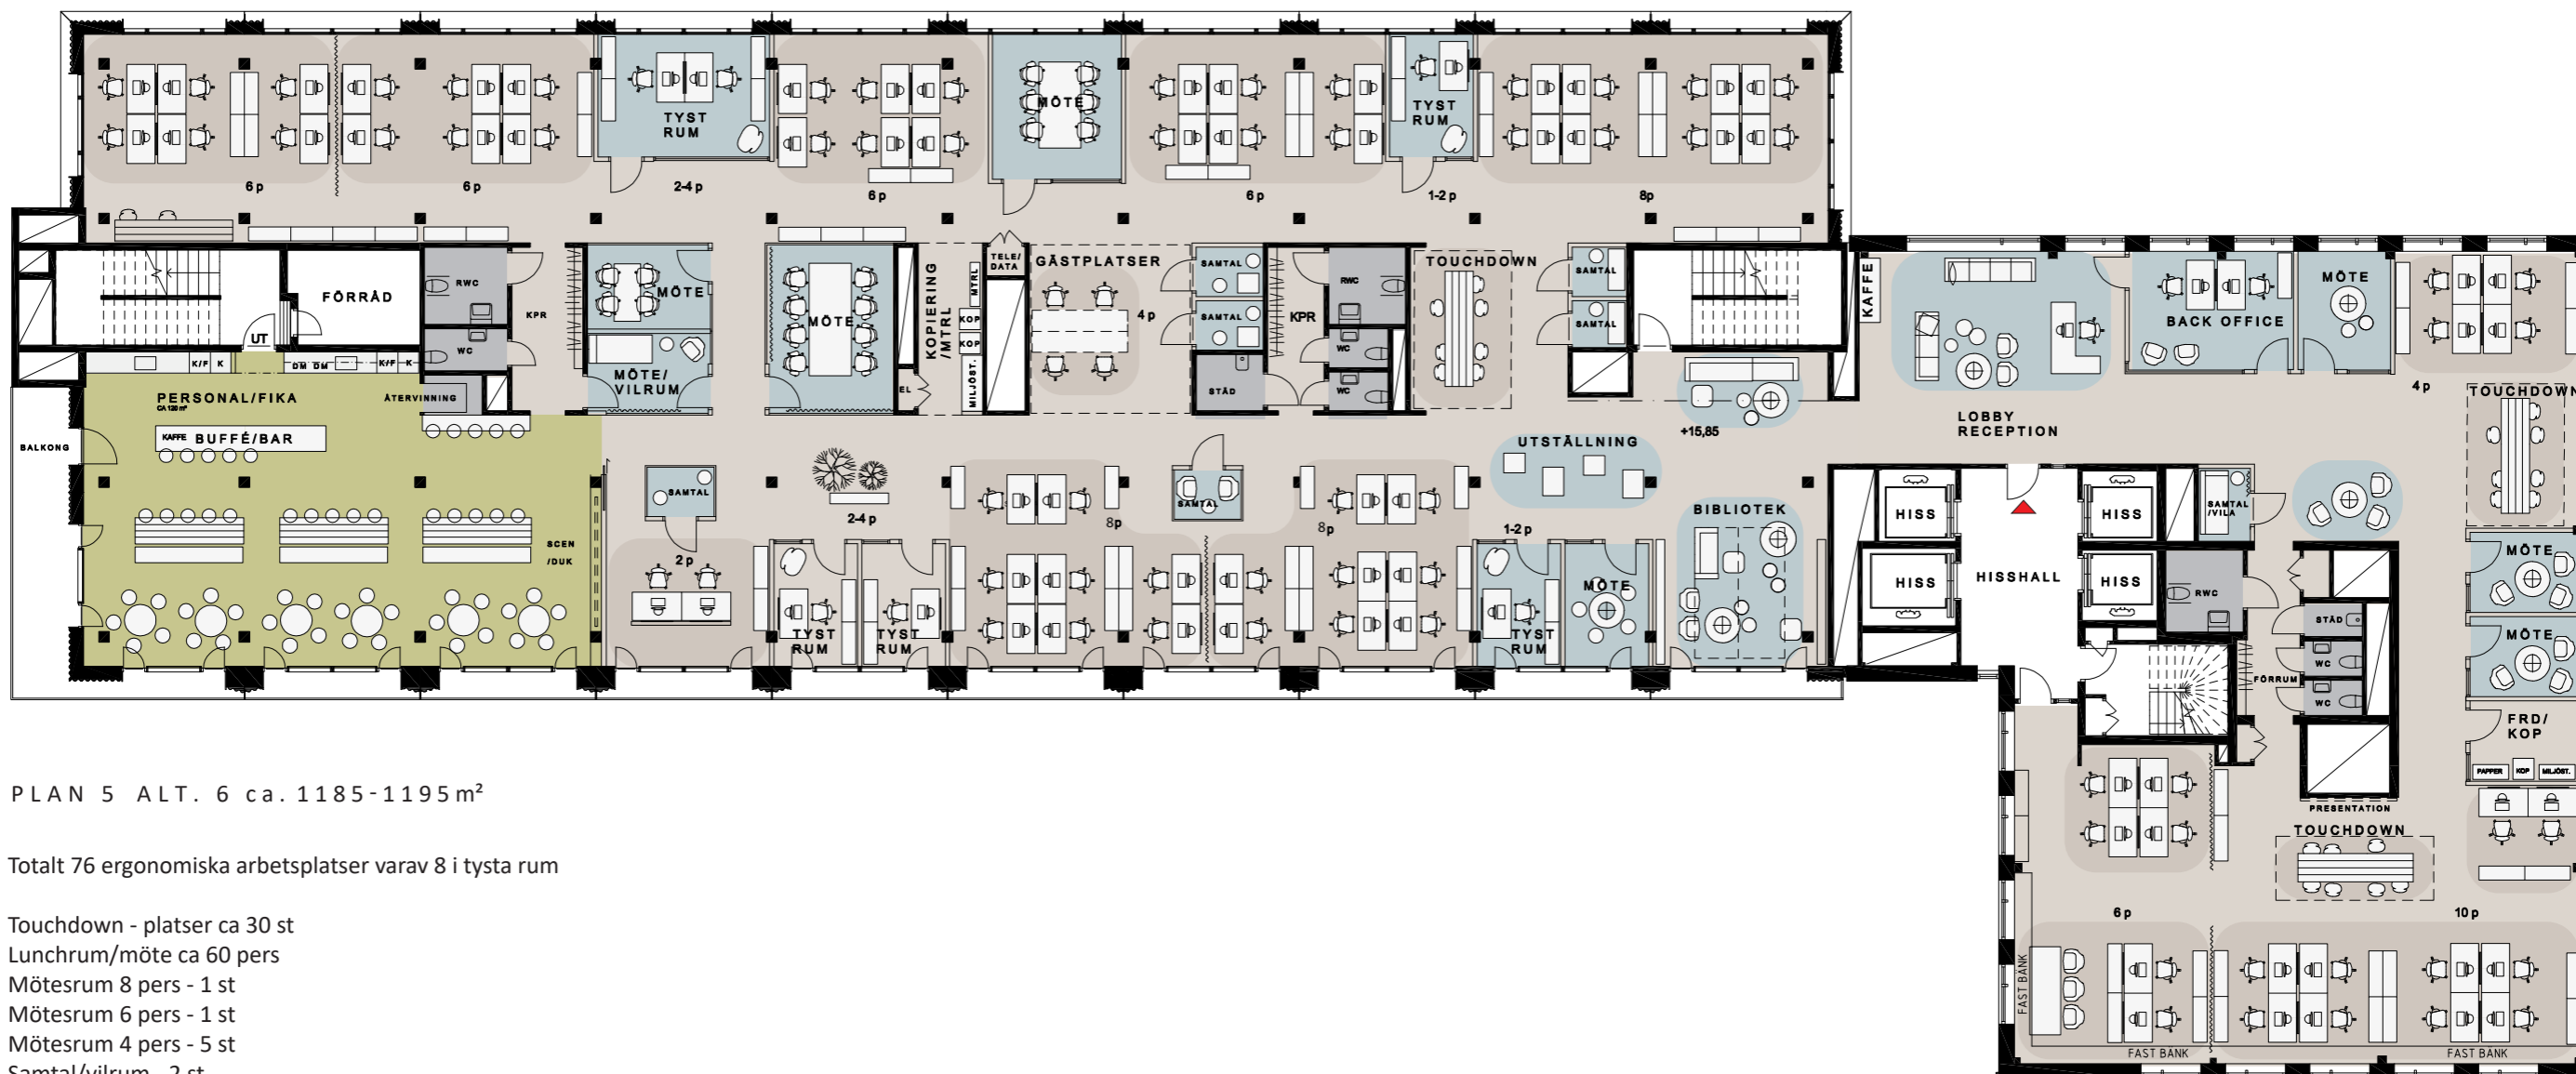

E6 OCH E1, PLAN 5 ALT. PLAN 6  
EXEMPEL EN HYRESGÄST

PLAN 5 ALT. 6 ca. 1185-1195 m<sup>2</sup>

Totalt 76 ergonomiska arbetsplatser varav 8 i tysta rum

- Touchdown - platser ca 30 st
- Lunchrum/möte ca 60 pers
- Mötesrum 8 pers - 1 st
- Mötesrum 6 pers - 1 st
- Mötesrum 4 pers - 5 st
- Samtal/vilrum - 2 st
- Samtal 1 - 2 pers - 6 st
- Bibliotek
- Balkong i sydvästläge
- RWC - 3 st
- WC - 5 st

0 5 10 m