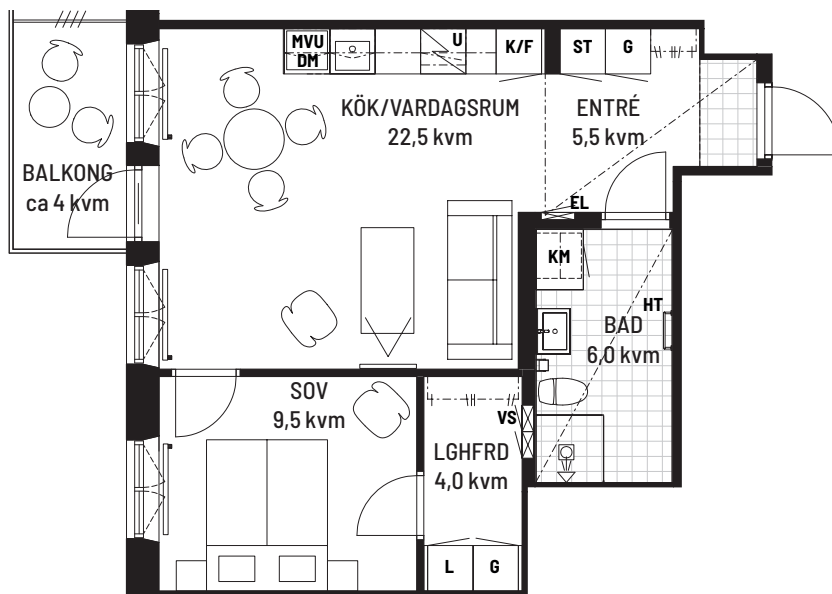

Brf Eken

Lägenhet 09-1001

1 ROK
35 m²

Fakta

Takhöjd: 3330 mm, 2500 mm i hall och bad

Förråd: I källare

Förklaring

K/F	Kyl/frys	L	Linneskåp		Förstärkning för TV
	Häll och ugn		Hylla & klädstång	EL	Elskåp
MVU	Mikrovågsugn	KM	Kombimaskin	VS	Vattenskåp
DM	Diskmaskin	HT	Handdukstork		
	Överskåp		Klinker		
	Diskho		Väggskåp mot bänkskiva		
G	Garderob		Radiator		
ST	Städsåp		Utbredning undertak		

Brf Eken

Lägenhet 09-1202, 09-1302, 09-1402, 09-1502, 09-1602,
09-1702, 09-1802

2 ROK
50 m²

Fakta

Takhöjd: 2500 mm, 2300 mm i hall och bad

Förråd: Inom lägenhet

Förklaring

K/F	Kyl/frys	ST	Städskåp		Väggskåp mot bänkskiva
	Häll och ugn	L	Linneskåp		Radiator
MVU	Mikrovågsugn	LGHFRD	Lägenhetsförråd		Utbredning undertak
DM	Diskmaskin		Hylla & klädstång		Förstärkning för TV
	Överskåp	KM	Kombimaskin	EL	Elskåp
	Diskho	HT	Handdukstork	VS	Vattenskåp
G	Garderob		Klinker		Insynsskärm

Brf Eken

Lägenhet 09-1203, 10-1203, 09-1303, 10-1303, 09-1403, 10-1403,
09-1503, 10-1503, 09-1603, 10-1603, 09-1703, 10-1703, 09-1803

2 ROK
52 m²

Fakta

Takhöjd: 2500 mm, 2300 mm i hall och bad

Förråd: Inom lägenhet

Brf Eken

Lägenhet 10-1202, 10-1302, 10-1402, 10-1502, 10-1602, 10-1702

2 ROK
52 m²

Fakta

Takhöjd: 2500 mm, 2300 mm i hall och bad

Förråd: Inom lägenhet

Förklaring

K/F	Kyl/frys	L	Linneskåp		Utbredning undertak
	Häll och ugn	LGHFRD	Lägenhetsförråd		Förstärkning för TV
MVU	Mikrovågsugn		Hylla & klädstång		Schakt
DM	Diskmaskin	KM	Kombimaskin	EL	Elskåp
	Överskåp	HT	Handdukstork	VS	Vattenskåp
	Diskho		Klinker		Insynsskärm
G	Garderob		Väggskåp mot bänkskiva		
ST	Städsåp		Radiator		