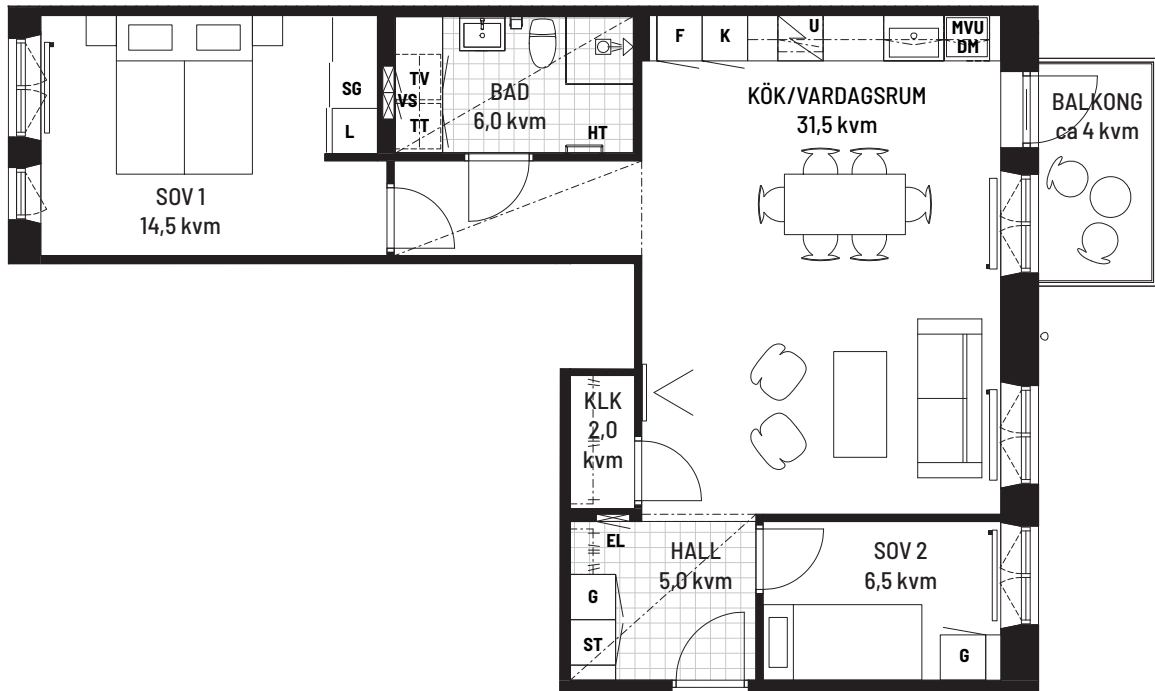

Brf Eken

Lägenhet 10-1202, 10-1302, 10-1402, 10-1502, 10-1602, 10-1702

2 ROK
52 m²

Fakta

Takhöjd: 2500 mm, 2300 mm i hall och bad

Förråd: Inom lägenhet

Förklaring

K/F	Kyl/frys	L	Linneskåp		Utbredning undertak
	Häll och ugn	LGHFRD	Lägenhetsförråd		Förstärkning för TV
MVU	Mikrovågsugn		Hylla & klädstång		Schakt
DM	Diskmaskin	KM	Kombimaskin	EL	Elskåp
	Överskåp	HT	Handdukstork	VS	Vattenskåp
	Diskho		Klinker		Insynsskärm
G	Garderob		Väggskåp mot bänkskiva		
ST	Städsåp		Radiator		

Fakta

Takhöjd: 3330 mm, 3000 mm i hall, 2300 mm i bad
Förråd: Inom lägenhet

Förklaring

K/F Kyl/frys	L Linneskåp	Utbredning undertak
Häll och ugn	LGHFRD Lägenhetsförråd	Förstärkning för TV
MVU Mikrovågsugn	Hylla & klädstång	Schakt
DM Diskmaskin	KM Kombimaskin	EL Elskåp
Överskåp	HT Handdukstork	VS Vattenskåp
Diskho	Klinker	Insynsskärm
G Garderob	Väggskåp mot bänkskiva	
ST Städskåp	Radiator	

Brf Eken

Lägenhet 09-1204, 09-1304, 09-1404, 09-1504, 09-1604,
09-1704, 09-1804

3 ROK
70 m²

Fakta

Takhöjd: 2500 mm, 2300 mm i hall och bad

Förråd: I källare

Förklaring

K	Kyl	SG	Skjutdörrsgarderob		Klinker
F	Frys	ST	Städsåp		Väggsåp mot bänkskiva
	Häll och ugn	L	Linnesåp		Radiator
MVU	Mikrovågsugn	KLK	Klädkammare		Utbredning undertak
DM	Diskmaskin		Hylla & klädstång		Förstärkning för TV
	Översåp	TM	Tvättmaskin	EL	Elsåp
	Diskho	TT	Torktumlare	VS	Vattensåp
G	Garderob	HT	Handdukstork		

Brf Eken

Lägenhet 10-1204, 10-1304, 10-1404, 10-1504, 10-1604, 10-1704

3 ROK
87 m²

Fakta

Takhöjd: 2500 mm, 2300 mm i hall och bad

Förråd: I källare

Förklaring

K	Kyl	SG	Skjutdörrsgarderob		Klinker
F	Frys	ST	Städsåp		Väggsåp mot bänkskiva
	Häll och ugn	L	Linnesåp		Radiator
MVU	Mikrovågsugn	KLK	Klädkammare		Utbredning undertak
DM	Diskmaskin		Hylla & klädstång		Förstärkning för TV
	Översåp	TM	Tvättmaskin	EL	Elsåp
	Diskho	TT	Torktumlare	VS	Vattensåp
G	Garderob	HT	Handdukstork		