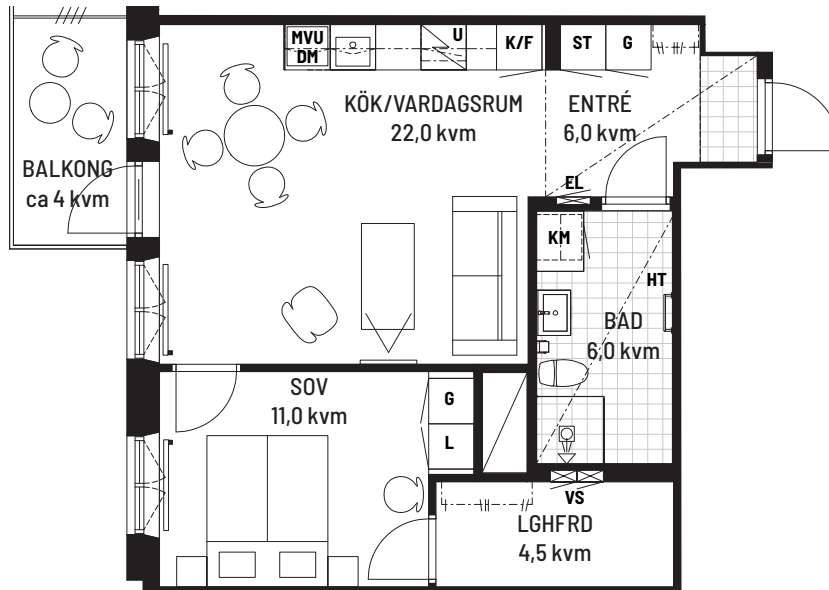

Brf Eken

Lägenhet 09-1203, 10-1203, 09-1303, 10-1303, 09-1403, 10-1403,
09-1503, 10-1503, 09-1603, 10-1603, 09-1703, 10-1703, 09-1803

2 ROK
52 m²

Fakta

Takhöjd: 2500 mm, 2300 mm i hall och bad

Förråd: Inom lägenhet

Förklaring

K/F	Kyl/frys	L	Linneskåp		Utbredning undertak
	Häll och ugn	LGHFRD	Lägenhetsförråd		Förstärkning för TV
MVU	Mikrovågsugn		Hylla & klädstång		Schakt
DM	Diskmaskin	KM	Kombimaskin	EL	Elskåp
	Överskåp	HT	Handdukstork	VS	Vattenskåp
	Diskho		Klinker		Insynsskärm
G	Garderob		Väggskåp mot bänkskiva		
ST	Städsåp		Radiator		

Brf Eken

Lägenhet 10-1202, 10-1302, 10-1402, 10-1502, 10-1602, 10-1702

2 ROK
52 m²

Fakta

Takhöjd: 2500 mm, 2300 mm i hall och bad

Förråd: Inom lägenhet

Förklaring

K/F	Kyl/frys	L	Linneskåp		Utbredning undertak
	Häll och ugn	LGHFRD	Lägenhetsförråd		Förstärkning för TV
MVU	Mikrovågsugn		Hylla & klädstång		Schakt
DM	Diskmaskin	KM	Kombimaskin	EL	Elskåp
	Överskåp	HT	Handdukstork	VS	Vattenskåp
	Diskho		Klinker		Insynsskärm
G	Garderob		Väggskåp mot bänkskiva		
ST	Städsåp		Radiator		

Fakta

Takhöjd: 3330 mm, 3000 mm i hall, 2300 mm i bad
Förråd: Inom lägenhet

Förklaring

K/F Kyl/frys	L Linneskåp	Utbredning undertak
Häll och ugn	LGHFRD Lägenhetsförråd	Förstärkning för TV
MVU Mikrovågsugn	Hylla & klädstång	Schakt
DM Diskmaskin	KM Kombimaskin	EL Elskåp
Överskåp	HT Handdukstork	VS Vattenskåp
Diskho	Klinker	Insynsskärm
G Garderob	Väggskåp mot bänkskiva	
ST Städskåp	Radiator	