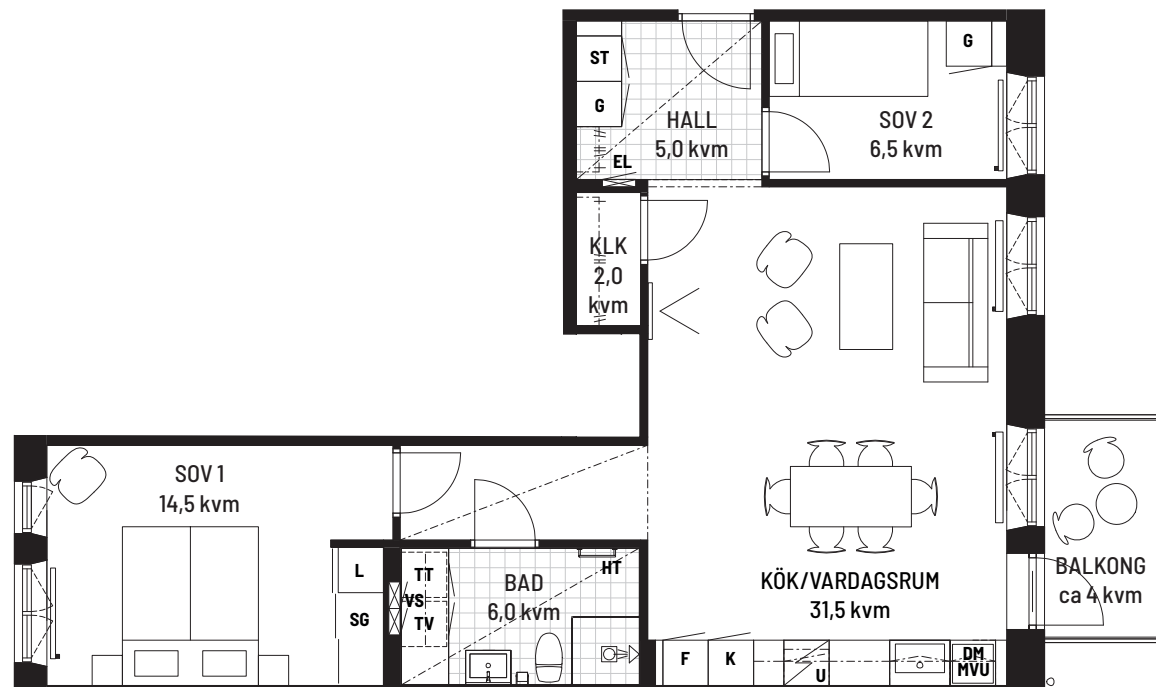

Brf Eken

Lägenhet 10-1202, 10-1302, 10-1402, 10-1502, 10-1602, 10-1702

2 ROK
52 m²

Fakta

Takhöjd: 2500 mm, 2300 mm i hall och bad

Förråd: Inom lägenhet

Förklaring

K/F	Kyl/frys	L	Linneskåp		Utbredning undertak
	Häll och ugn	LGHFRD	Lägenhetsförråd		Förstärkning för TV
MVU	Mikrovågsugn		Hylla & klädstång		Schakt
DM	Diskmaskin	KM	Kombimaskin	EL	Elskåp
	Överskåp	HT	Handdukstork	VS	Vattenskåp
	Diskho		Klinker		Insynsskärm
G	Garderob		Väggskåp mot bänkskiva		
ST	Städsåp		Radiator		

Fakta

Takhöjd: 3330 mm, 3000 mm i hall, 2300 mm i bad
Förråd: Inom lägenhet

Förklaring

K/F Kyl/frys	L Linneskåp	Utbredning undertak
Häll och ugn	LGHFRD Lägenhetsförråd	Förstärkning för TV
MVU Mikrovågsugn	Hylla & klädstång	Schakt
DM Diskmaskin	KM Kombimaskin	EL Elskåp
Överskåp	HT Handdukstork	VS Vattenskåp
Diskho	Klinker	Insynsskärm
G Garderob	Väggskåp mot bänkskiva	
ST Städskåp	Radiator	

Brf Eken

Lägenhet 09-1204, 09-1304, 09-1404, 09-1504, 09-1604,
09-1704, 09-1804

3 ROK
70 m²

Fakta

Takhöjd: 2500 mm, 2300 mm i hall och bad

Förråd: I källare

Förklaring

K	Kyl	SG	Skjutdörrsgarderob		Klinker
F	Frys	ST	Städsåp		Väggsåp mot bänkskiva
	Häll och ugn	L	Linnesåp		Radiator
MVU	Mikrovågsugn	KLK	Klädkammare		Utbredning undertak
DM	Diskmaskin		Hylla & klädstång		Förstärkning för TV
	Översåp	TM	Tvättmaskin	EL	Elsåp
	Diskho	TT	Torktumlare	VS	Vattensåp
G	Garderob	HT	Handdukstork		

Brf Eken

Lägenhet 09-1201, 10-1201, 09-1301, 10-1301, 09-1401, 10-1401,
09-1501, 10-1501, 09-1601, 10-1601, 09-1701, 10-1701, 09-1801

3 ROK
71 m²

Fakta

Takhöjd: 2500 mm, 2300 mm i hall och bad

Förråd: I källare