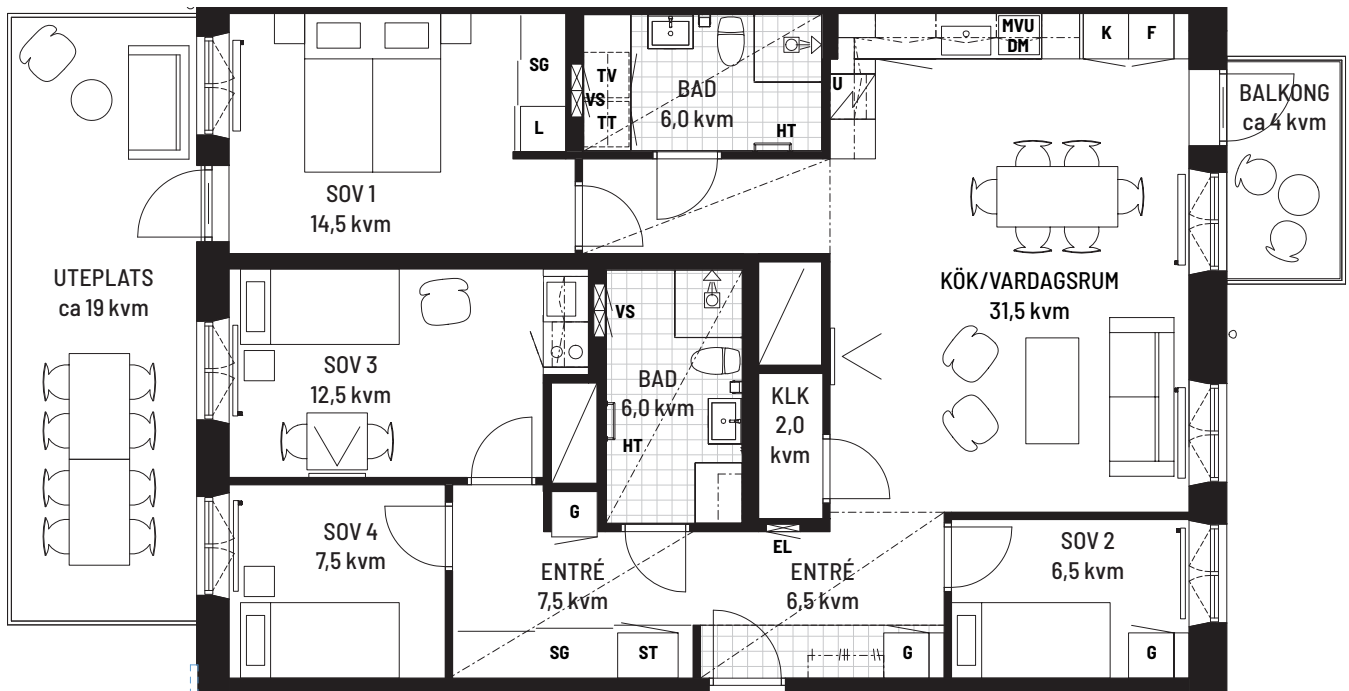

Brf Eken

Lägenhet 09-1202, 09-1302, 09-1402, 09-1502, 09-1602,
09-1702, 09-1802

2 ROK
50 m²

Fakta

Takhöjd: 2500 mm, 2300 mm i hall och bad

Förråd: Inom lägenhet

Förklaring

K/F	Kyl/frys	ST	Städskåp		Väggskåp mot bänkskiva
	Häll och ugn	L	Linneskåp		Radiator
MVU	Mikrovågsugn	LGHFRD	Lägenhetsförråd		Utbredning undertak
DM	Diskmaskin		Hylla & klädstång		Förstärkning för TV
	Överskåp	KM	Kombimaskin	EL	Elskåp
	Diskho	HT	Handdukstork	VS	Vattenskåp
G	Garderob		Klinker		Insynsskärm

Brf Eken

Lägenhet 10-1202, 10-1302, 10-1402, 10-1502, 10-1602, 10-1702

2 ROK
52 m²

Fakta

Takhöjd: 2500 mm, 2300 mm i hall och bad

Förråd: Inom lägenhet

Förklaring

K/F	Kyl/frys	L	Linneskåp		Utbredning undertak
	Häll och ugn	LGHFRD	Lägenhetsförråd		Förstärkning för TV
MVU	Mikrovågsugn		Hylla & klädstång		Schakt
DM	Diskmaskin	KM	Kombimaskin	EL	Elskåp
	Överskåp	HT	Handdukstork	VS	Vattenskåp
	Diskho		Klinker		Insynsskärm
G	Garderob		Väggskåp mot bänkskiva		
ST	Städsåp		Radiator		

Brf Eken

Lägenhet 10-1204, 10-1304, 10-1404, 10-1504, 10-1604, 10-1704

3 ROK
87 m²

Fakta

Takhöjd: 2500 mm, 2300 mm i hall och bad

Förråd: I källare

Förklaring

K	Kyl	SG	Skjutdörrsgarderob		Klinker
F	Frys	ST	Städsåp		Väggsåp mot bänkskiva
	Häll och ugn	L	Linnesåp		Radiator
MVU	Mikrovågsugn	KLK	Klädkammare		Utbredning undertak
DM	Diskmaskin		Hylla & klädstång		Förstärkning för TV
	Översåp	TM	Tvättmaskin	EL	Elsåp
	Diskho	TT	Torktumlare	VS	Vattensåp
G	Garderob	HT	Handdukstork		

Fakta

Takhöjd: 3330 mm, 3000 mm i hall, 2300 mm i bad
Förråd: I källare

Förklaring

K Kyl	SG Skjutdörrsgarderob	Klinker
F Frys	ST Städkåp	Väggskåp mot bänkskiva
Häll och ugn	L Linneskåp	Radiator
MVU Mikrovågsugn	KLK Klädkammare	Utbredning undertak
DM Diskmaskin	Hylla & klädstång	Förstärkning för TV
Överskåp	TM Tvättmaskin	EL Elskåp
Diskho	TT Torktumlare	VS Vattenskåp
G Garderob	HT Handdukstork	