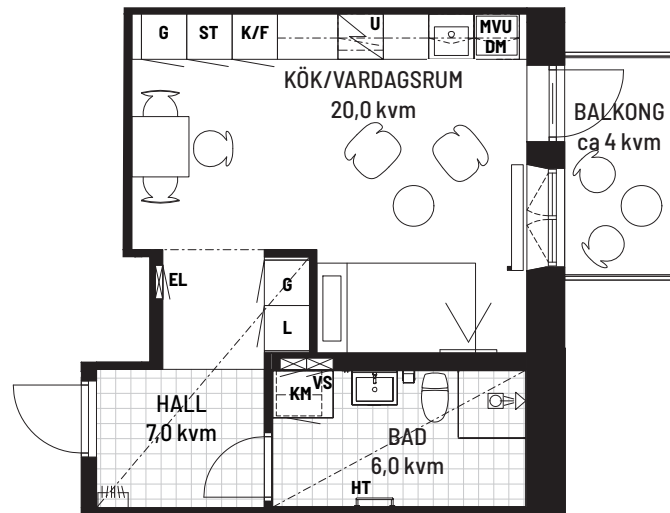

Brf Eken

Lägenhet 09-1001

1 ROK
35 m²

Fakta

Takhöjd: 3330 mm, 2500 mm i hall och bad

Förråd: I källare

Förklaring

K/F	Kyl/frys	L	Linneskåp		Förstärkning för TV
	Häll och ugn		Hylla & klädstång	EL	Elskåp
MVU	Mikrovågsugn	KM	Kombimaskin	VS	Vattenskåp
DM	Diskmaskin	HT	Handdukstork		
	Överskåp		Klinker		
	Diskho		Väggskåp mot bänkskiva		
G	Garderob		Radiator		
ST	Städsåp		Utbredning undertak		

Brf Eken

Lägenhet 09-1202, 09-1302, 09-1402, 09-1502, 09-1602,
09-1702, 09-1802

2 ROK
50 m²

Fakta

Takhöjd: 2500 mm, 2300 mm i hall och bad

Förråd: Inom lägenhet

Förklaring

K/F	Kyl/frys	ST	Städskåp		Väggskåp mot bänkskiva
	Häll och ugn	L	Linneskåp		Radiator
MVU	Mikrovågsugn	LGHFRD	Lägenhetsförråd		Utbredning undertak
DM	Diskmaskin		Hylla & klädstång		Förstärkning för TV
	Överskåp	KM	Kombimaskin	EL	Elskåp
	Diskho	HT	Handdukstork	VS	Vattenskåp
G	Garderob		Klinker		Insynsskärm

Brf Eken

Lägenhet 09-1203, 10-1203, 09-1303, 10-1303, 09-1403, 10-1403,
09-1503, 10-1503, 09-1603, 10-1603, 09-1703, 10-1703, 09-1803

2 ROK
52 m²

Fakta

Takhöjd: 2500 mm, 2300 mm i hall och bad

Förråd: Inom lägenhet

Brf Eken

Lägenhet 10-1202, 10-1302, 10-1402, 10-1502, 10-1602, 10-1702

2 ROK
52 m²

Fakta

Takhöjd: 2500 mm, 2300 mm i hall och bad

Förråd: Inom lägenhet

Förklaring

K/F	Kyl/frys	L	Linneskåp		Utbredning undertak
	Häll och ugn	LGHFRD	Lägenhetsförråd		Förstärkning för TV
MVU	Mikrovågsugn		Hylla & klädstång		Schakt
DM	Diskmaskin	KM	Kombimaskin	EL	Elskåp
	Överskåp	HT	Handdukstork	VS	Vattenskåp
	Diskho		Klinker		Insynsskärm
G	Garderob		Väggskåp mot bänkskiva		
ST	Städsåp		Radiator		