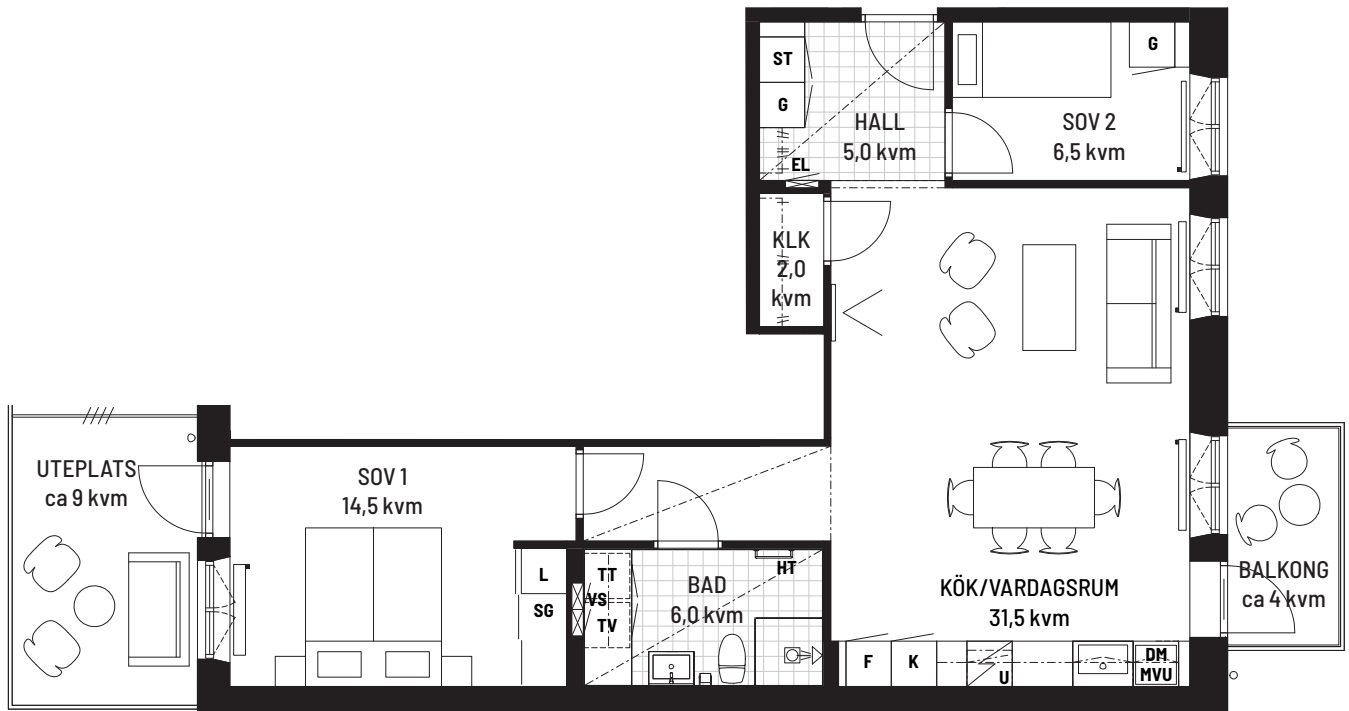

Brf Eken

Lägenhet 10-1202, 10-1302, 10-1402, 10-1502, 10-1602, 10-1702

2 ROK
52 m²

Fakta

Takhöjd: 2500 mm, 2300 mm i hall och bad

Förråd: Inom lägenhet

Förklaring

K/F	Kyl/frys	L	Linneskåp		Utbredning undertak
	Häll och ugn	LGHFRD	Lägenhetsförråd		Förstärkning för TV
MVU	Mikrovågsugn		Hylla & klädstång		Schakt
DM	Diskmaskin	KM	Kombimaskin	EL	Elskåp
	Överskåp	HT	Handdukstork	VS	Vattenskåp
	Diskho		Klinker		Insynsskärm
G	Garderob		Väggskåp mot bänkskiva		
ST	Städsåp		Radiator		

Brf Eken

Lägenhet 10-1204, 10-1304, 10-1404, 10-1504, 10-1604, 10-1704

3 ROK
87 m²

Fakta

Takhöjd: 2500 mm, 2300 mm i hall och bad

Förråd: I källare

Förklaring

K	Kyl	SG	Skjutdörrsgarderob		Klinker
F	Frys	ST	Städsåp		Väggsåp mot bänkskiva
	Häll och ugn	L	Linnesåp		Radiator
MVU	Mikrovågsugn	KLK	Klädkammare		Utbredning undertak
DM	Diskmaskin		Hylla & klädstång		Förstärkning för TV
	Översåp	TM	Tvättmaskin	EL	Elsåp
	Diskho	TT	Torktumlare	VS	Vattensåp
G	Garderob	HT	Handdukstork		

Fakta

Takhöjd: 3330 mm, 3000 mm i hall, 2300 mm i bad
Förråd: I källare

Förklaring

K Kyl	SG Skjutdörrsgarderob	Klinker
F Frys	ST Städkåp	Väggskåp mot bänkskiva
Häll och ugn	L Linneskåp	Radiator
MVU Mikrovågsugn	KLK Klädkammare	Utbredning undertak
DM Diskmaskin	Hylla & klädstång	Förstärkning för TV
Överskåp	TM Tvättmaskin	EL Elskåp
Diskho	TT Torktumlare	VS Vattenskåp
G Garderob	HT Handdukstork	