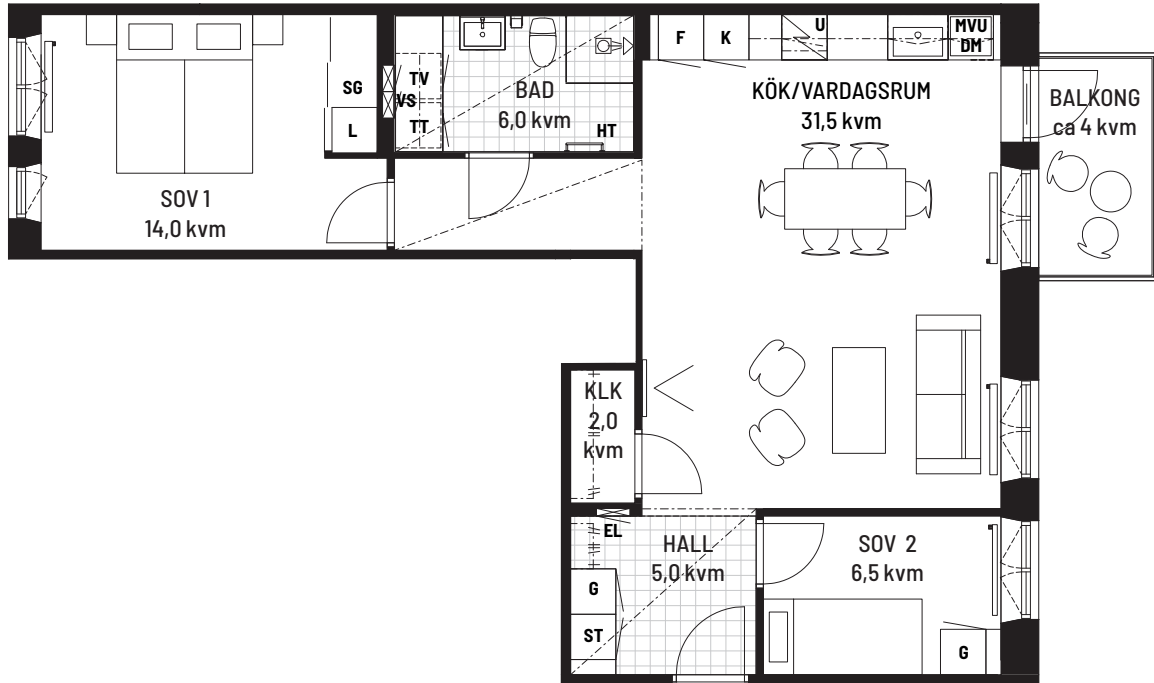

Brf Eken

Lägenhet 10-1202, 10-1302, 10-1402, 10-1502, 10-1602, 10-1702

2 ROK
52 m²

Fakta

Takhöjd: 2500 mm, 2300 mm i hall och bad

Förråd: Inom lägenhet

Förklaring

K/F	Kyl/frys	L	Linneskåp		Utbredning undertak
	Häll och ugn	LGHFRD	Lägenhetsförråd		Förstärkning för TV
MVU	Mikrovågsugn		Hylla & klädstång		Schakt
DM	Diskmaskin	KM	Kombimaskin	EL	Elskåp
	Överskåp	HT	Handdukstork	VS	Vattenskåp
	Diskho		Klinker		Insynsskärm
G	Garderob		Väggskåp mot bänkskiva		
ST	Städsåp		Radiator		

Fakta

Takhöjd: 3330 mm, 3000 mm i hall, 2300 mm i bad
Förråd: Inom lägenhet

Förklaring

K/F Kyl/frys	L Linneskåp	Utbredning undertak
Häll och ugn	LGHFRD Lägenhetsförråd	Förstärkning för TV
MVU Mikrovågsugn	Hylla & klädstång	Schakt
DM Diskmaskin	KM Kombimaskin	EL Elskåp
Överskåp	HT Handdukstork	VS Vattenskåp
Diskho	Klinker	Insynsskärm
G Garderob	Väggskåp mot bänkskiva	
ST Städskåp	Radiator	

Brf Eken

Lägenhet 09-1204, 09-1304, 09-1404, 09-1504, 09-1604,
09-1704, 09-1804

3 ROK
70 m²

Fakta

Takhöjd: 2500 mm, 2300 mm i hall och bad

Förråd: I källare

Förklaring

K	Kyl	SG	Skjutdörrsgarderob		Klinker
F	Frys	ST	Städsåp		Väggsåp mot bänkskiva
	Häll och ugn	L	Linnesåp		Radiator
MVU	Mikrovågsugn	KLK	Klädkammare		Utbredning undertak
DM	Diskmaskin		Hylla & klädstång		Förstärkning för TV
	Översåp	TM	Tvättmaskin	EL	Elsåp
	Diskho	TT	Torktumlare	VS	Vattensåp
G	Garderob	HT	Handdukstork		

Brf Eken

Lägenhet 09-1201, 10-1201, 09-1301, 10-1301, 09-1401, 10-1401,
09-1501, 10-1501, 09-1601, 10-1601, 09-1701, 10-1701, 09-1801

3 ROK
71 m²

Fakta

Takhöjd: 2500 mm, 2300 mm i hall och bad

Förråd: I källare