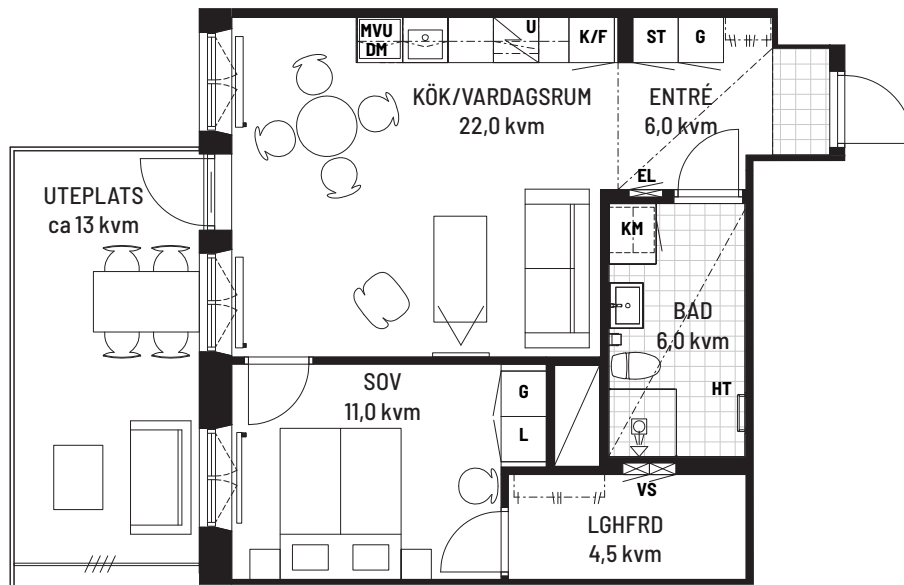

Brf Eken

Lägenhet 09-1202, 09-1302, 09-1402, 09-1502, 09-1602,
09-1702, 09-1802

2 ROK
50 m²

Fakta

Takhöjd: 2500 mm, 2300 mm i hall och bad

Förråd: Inom lägenhet

Förklaring

K/F	Kyl/frys	ST	Städskåp		Väggskåp mot bänkskiva
	Häll och ugn	L	Linneskåp		Radiator
MVU	Mikrovågsugn	LGHFRD	Lägenhetsförråd		Utbredning undertak
DM	Diskmaskin		Hylla & klädstång		Förstärkning för TV
	Överskåp	KM	Kombimaskin	EL	Elskåp
	Diskho	HT	Handdukstork	VS	Vattenskåp
G	Garderob		Klinker		Insynsskärm

Brf Eken

Lägenhet 10-1202, 10-1302, 10-1402, 10-1502, 10-1602, 10-1702

2 ROK
52 m²

Fakta

Takhöjd: 2500 mm, 2300 mm i hall och bad

Förråd: Inom lägenhet

Förklaring

K/F	Kyl/frys	L	Linneskåp		Utbredning undertak
	Häll och ugn	LGHFRD	Lägenhetsförråd		Förstärkning för TV
MVU	Mikrovågsugn		Hylla & klädstång		Schakt
DM	Diskmaskin	KM	Kombimaskin	EL	Elskåp
	Överskåp	HT	Handdukstork	VS	Vattenskåp
	Diskho		Klinker		Insynsskärm
G	Garderob		Väggskåp mot bänkskiva		
ST	Städsåp		Radiator		

Fakta

Takhöjd: 3330 mm, 3000 mm i hall, 2300 mm i bad
Förråd: Inom lägenhet

Förklaring

K/F Kyl/frys	L Linneskåp	Utbredning undertak
Häll och ugn	LGHFRD Lägenhetsförråd	Förstärkning för TV
MVU Mikrovågsugn	Hylla & klädstång	Schakt
DM Diskmaskin	KM Kombimaskin	EL Elskåp
Överskåp	HT Handdukstork	VS Vattenskåp
Diskho	Klinker	Insynsskärm
G Garderob	Väggskåp mot bänkskiva	
ST Städskåp	Radiator	

Brf Eken

Lägenhet 09-1204, 09-1304, 09-1404, 09-1504, 09-1604,
09-1704, 09-1804

3 ROK
70 m²

Fakta

Takhöjd: 2500 mm, 2300 mm i hall och bad

Förråd: I källare

Förklaring

K	Kyl	SG	Skjutdörrsgarderob		Klinker
F	Frys	ST	Städsåp		Väggsåp mot bänkskiva
	Häll och ugn	L	Linnesåp		Radiator
MVU	Mikrovågsugn	KLK	Klädkammare		Utbredning undertak
DM	Diskmaskin		Hylla & klädstång		Förstärkning för TV
	Översåp	TM	Tvättmaskin	EL	Elsåp
	Diskho	TT	Torktumlare	VS	Vattensåp
G	Garderob	HT	Handdukstork		