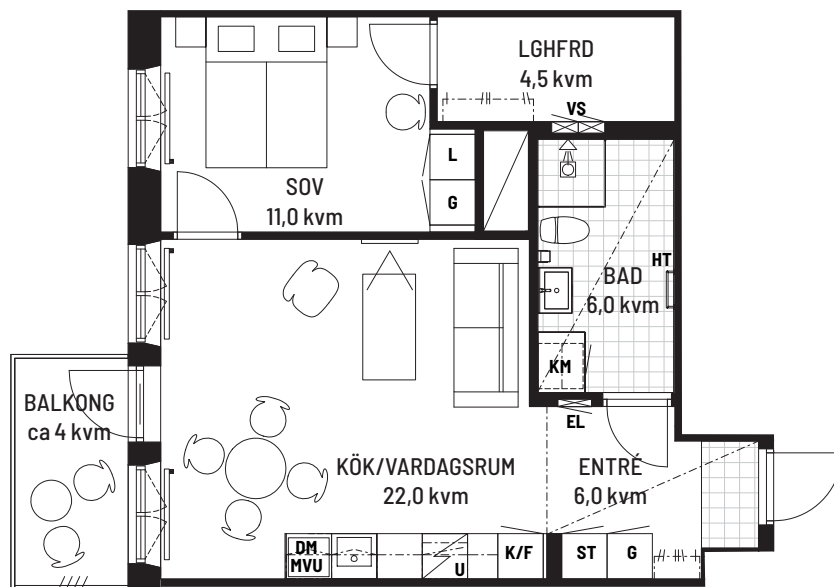

Brf Eken

Lägenhet 09-1001

1 ROK
35 m²

Fakta

Takhöjd: 3330 mm, 2500 mm i hall och bad

Förråd: I källare

Förklaring

K/F	Kyl/frys	L	Linneskåp		Förstärkning för TV
	Häll och ugn		Hylla & klädstång	EL	Elskåp
MVU	Mikrovågsugn	KM	Kombimaskin	VS	Vattenskåp
DM	Diskmaskin	HT	Handdukstork		
	Överskåp		Klinker		
	Diskho		Väggskåp mot bänkskiva		
G	Garderob		Radiator		
ST	Städsåp		Utbredning undertak		

Brf Eken

Lägenhet 09-1202, 09-1302, 09-1402, 09-1502, 09-1602,
09-1702, 09-1802

2 ROK
50 m²

Fakta

Takhöjd: 2500 mm, 2300 mm i hall och bad

Förråd: Inom lägenhet

Förklaring

K/F	Kyl/frys	ST	Städskåp		Väggskåp mot bänkskiva
	Häll och ugn	L	Linneskåp		Radiator
MVU	Mikrovågsugn	LGHFRD	Lägenhetsförråd		Utbredning undertak
DM	Diskmaskin		Hylla & klädstång		Förstärkning för TV
	Överskåp	KM	Kombimaskin	EL	Elskåp
	Diskho	HT	Handdukstork	VS	Vattenskåp
G	Garderob		Klinker		Insynsskärm

Brf Eken

Lägenhet 09-1203, 10-1203, 09-1303, 10-1303, 09-1403, 10-1403,
09-1503, 10-1503, 09-1603, 10-1603, 09-1703, 10-1703, 09-1803

2 ROK
52 m²

Fakta

Takhöjd: 2500 mm, 2300 mm i hall och bad

Förråd: Inom lägenhet

Brf Eken

Lägenhet 10-1202, 10-1302, 10-1402, 10-1502, 10-1602, 10-1702

2 ROK
52 m²

Fakta

Takhöjd: 2500 mm, 2300 mm i hall och bad

Förråd: Inom lägenhet

Förklaring

K/F	Kyl/frys	L	Linneskåp		Utbredning undertak
	Häll och ugn	LGHFRD	Lägenhetsförråd		Förstärkning för TV
MVU	Mikrovågsugn		Hylla & klädstång		Schakt
DM	Diskmaskin	KM	Kombimaskin	EL	Elskåp
	Överskåp	HT	Handdukstork	VS	Vattenskåp
	Diskho		Klinker		Insynsskärm
G	Garderob		Väggskåp mot bänkskiva		
ST	Städsåp		Radiator		